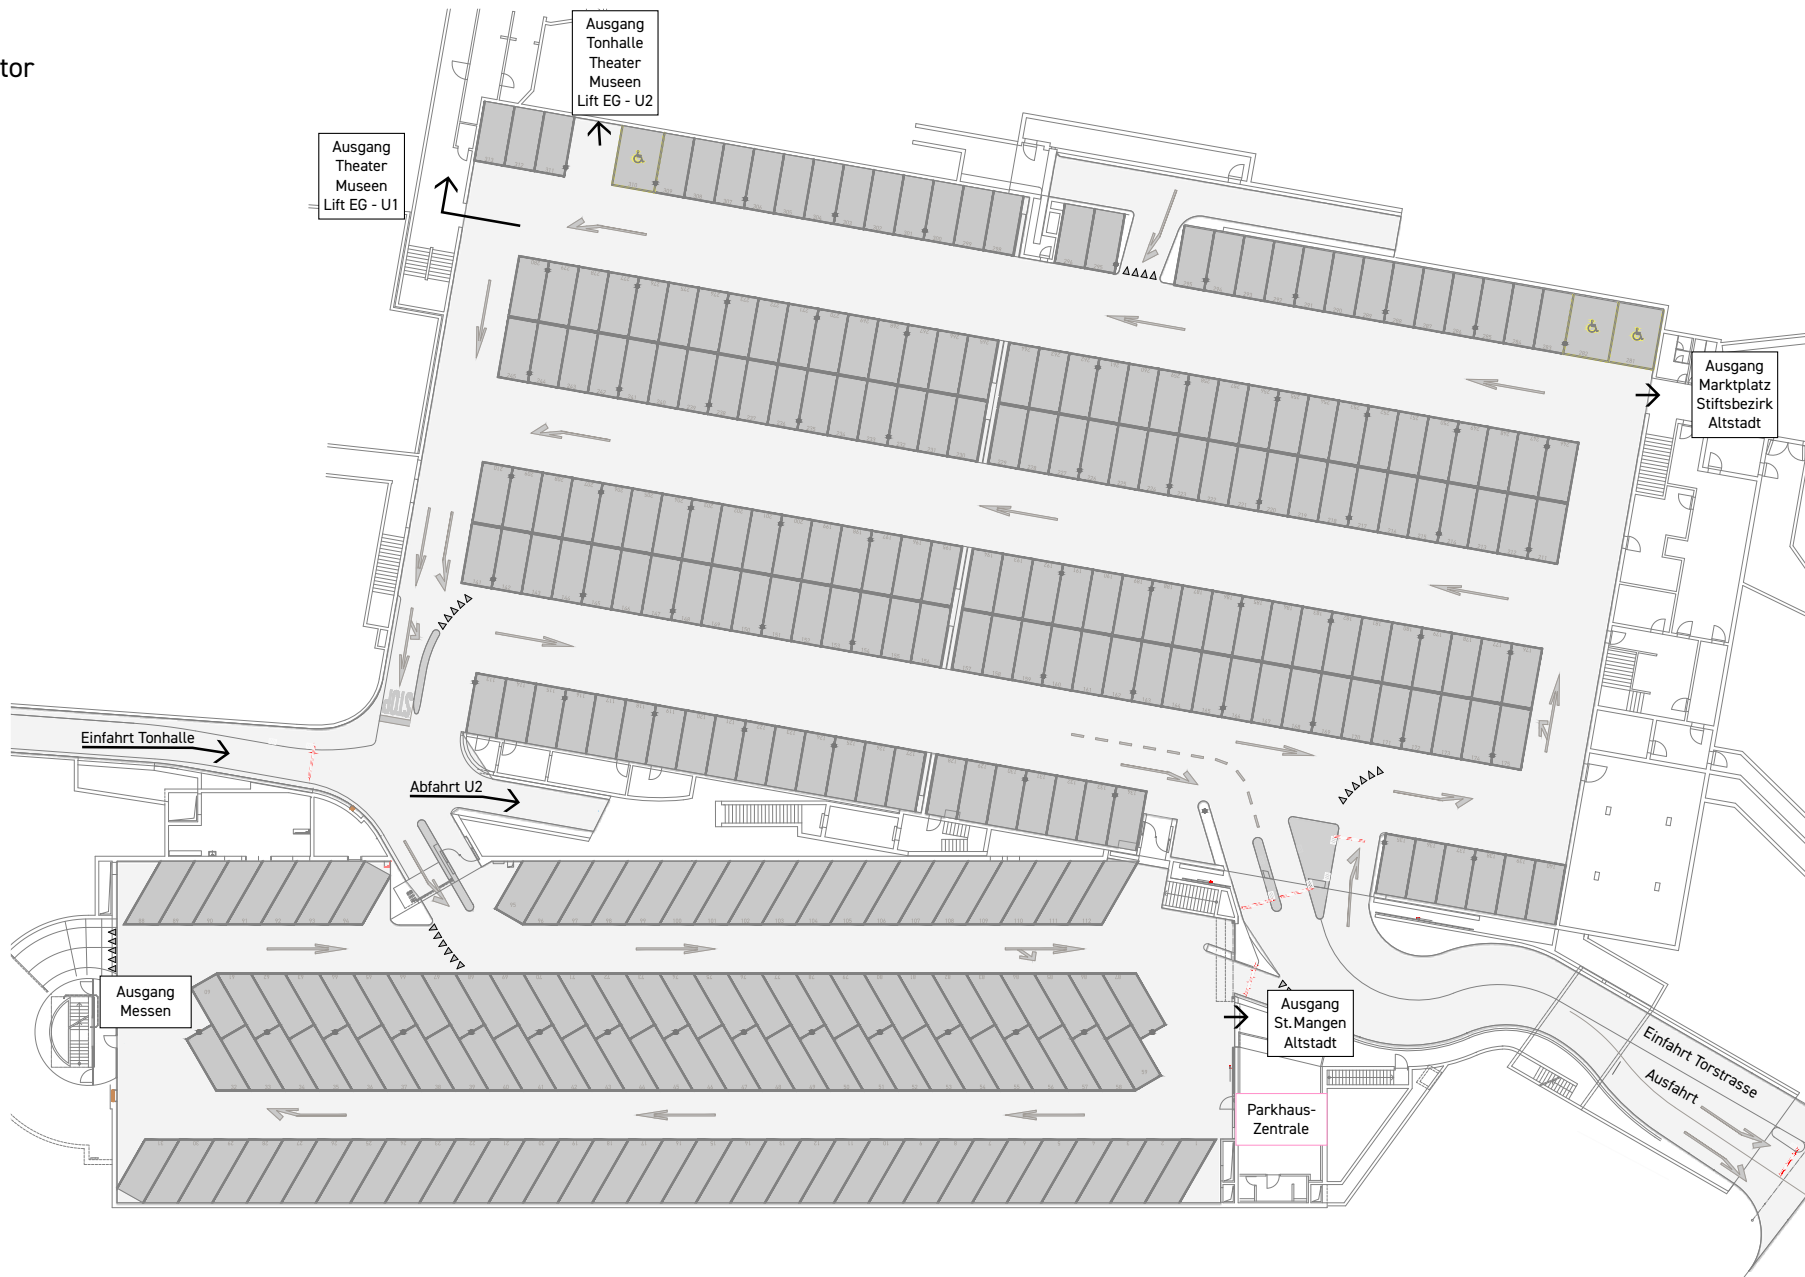

CITYPARKING

St.Gallen. Meine Wahl.

Bahnhof
Burggraben
Brühltor
Stadtspark

U1
Brühltor

CITYPARKING

St.Gallen. Meine Wahl.

Bahnhof
Burggraben
Brühltor
Stadtpark

U2
Brühltor