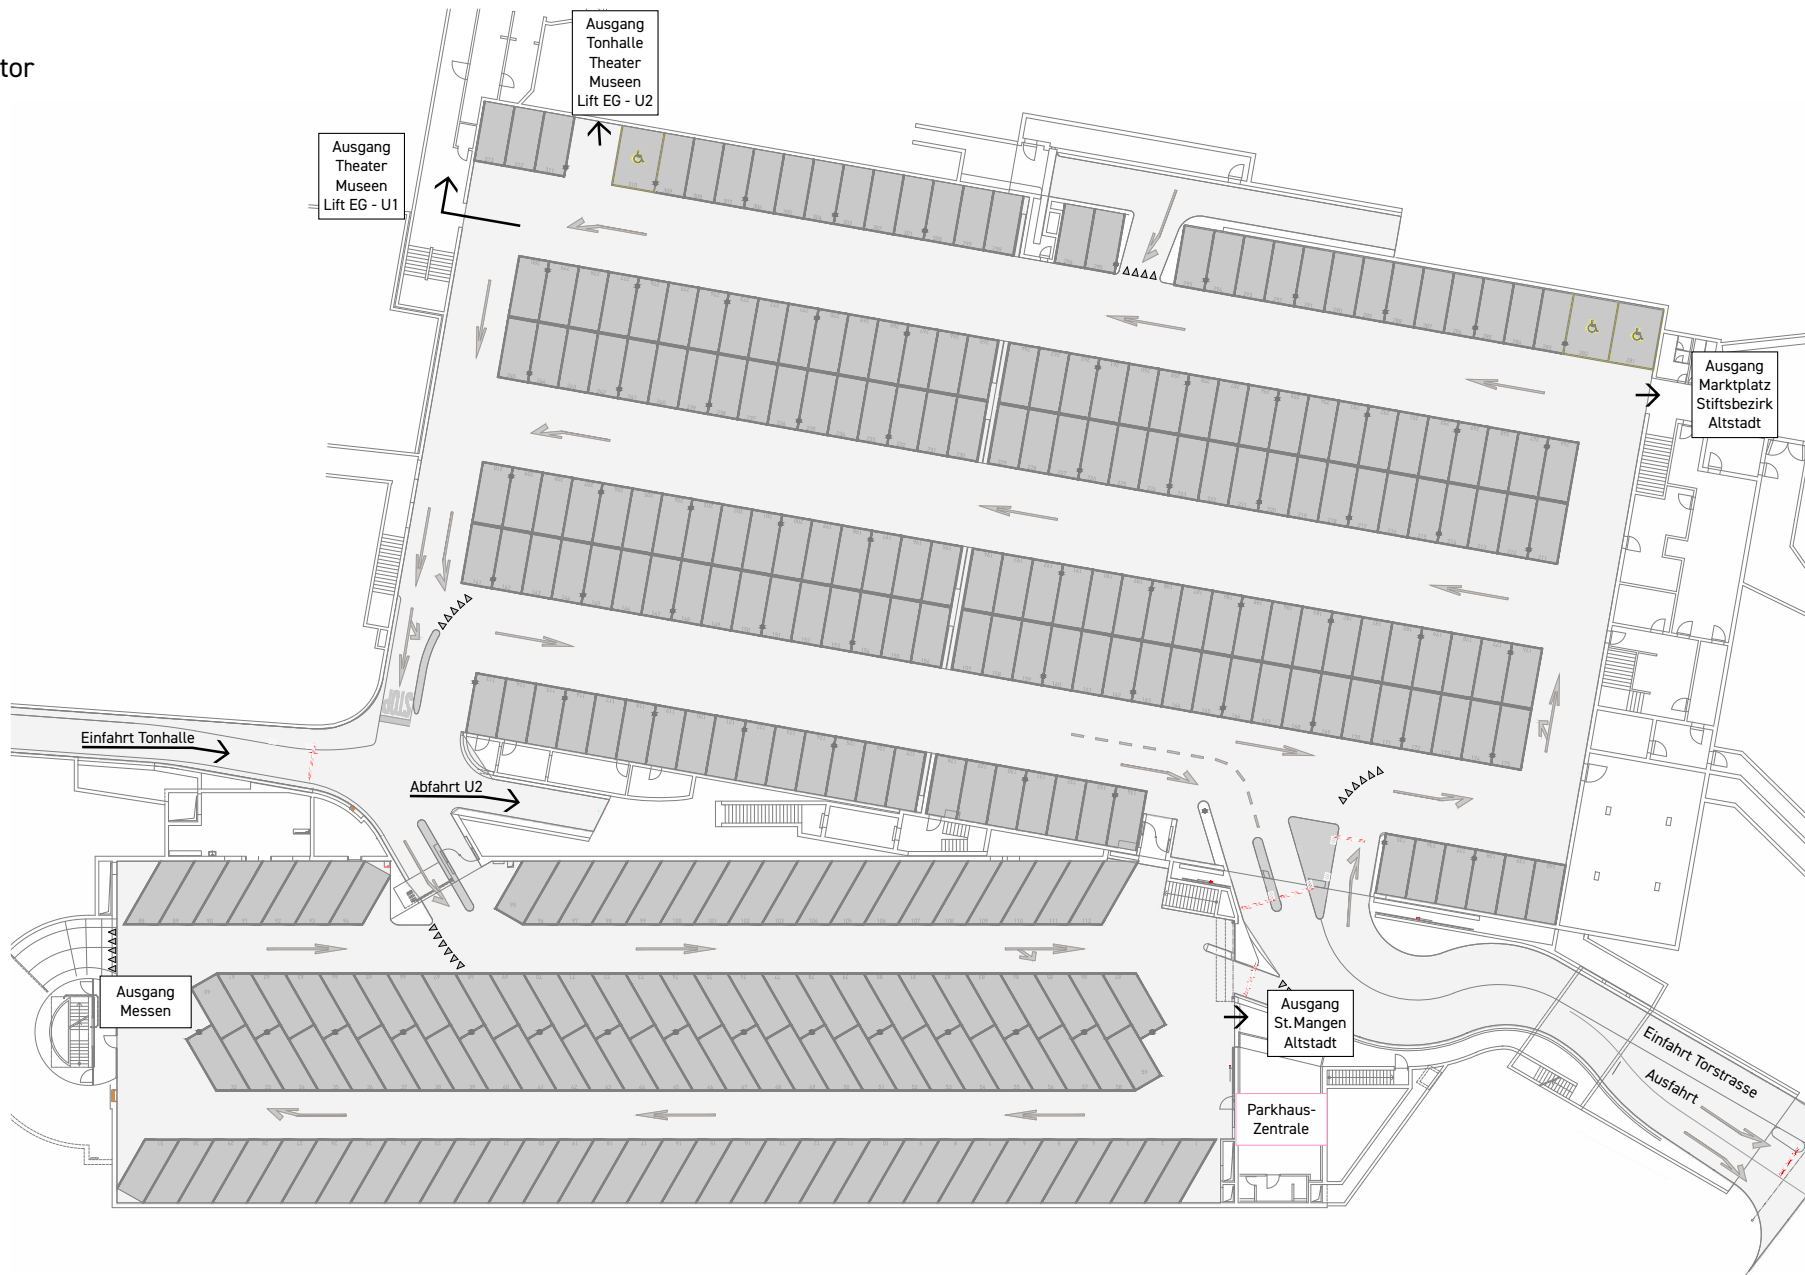

# CITYPARKING

St.Gallen. Meine Wahl.

Bahnhof  
Burggraben  
Brühltor  
Stadtspark

U1  
Brühltor